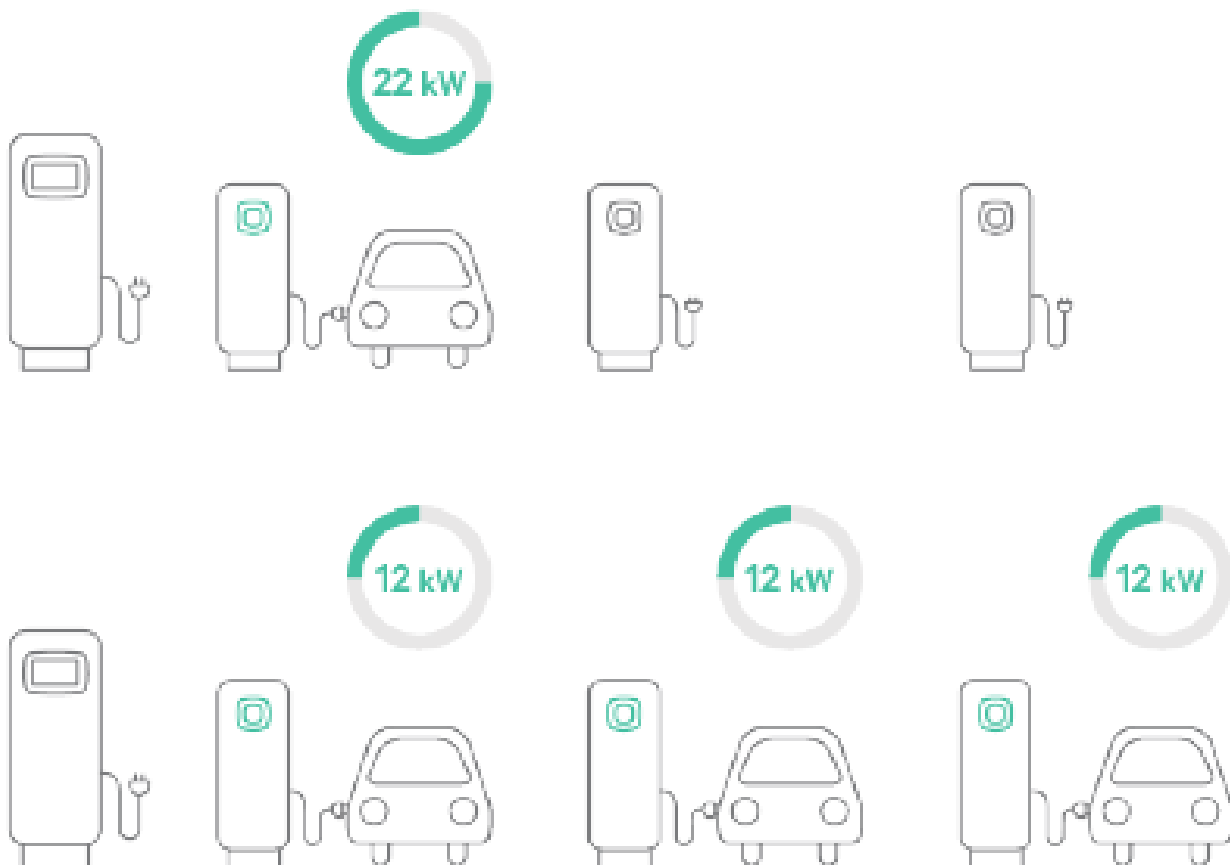

Z možnostjo povezave

Vpogledi v vsako polnilno sejo prek povezave Bluetooth in WiFi do aplikacije MyWallbox.

Commander 2

Programska oprema za polnjenje EV

- ✓ Uporabniku prijazna aplikacija.
- ✓ Upravljajte svojo polnilnico prek portala ali aplikacije, telefona ali pametne ure.
- ✓ Platforma v oblaku.
- ✓ Upravljanje polnilnice v realnem času.
- ✓ Upravljanje z energijo.
- ✓ Brezžične posodobitve (OTA).
- ✓ Vgrajen sistem za plačevanje.

Ključne funkcije

Skupna zmogljivost infrastrukture: 36 kW

- ✓ Na svojo glavno polnilnico priključite do 24 enot.
- ✓ Izdelki, skladni z EU standardi.
- ✓ Samodejno prerazporedi neuporabljeno moč.
- ✓ Sončna integracija / prepoznavanje.
- ✓ Povečanje moči / energetska učinkovito.
- ✓ Polnjenje po urniku.
- ✓ Posodabljanje na daljavo.
- ✓ Izjemen dizajn.